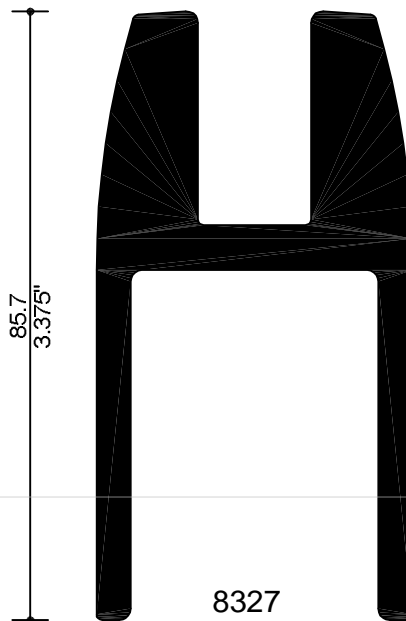

12.7
.500"

4043
SARDINEL

12.7
.500"

4081
SARDINEL

44.4
1.750"

85.7
3.375"

8328
ZOCLO 3/4"

44.4
1.750"

85.7
3.375"

8327
ZOCLO 1/2"

5.9
.233"

10921
GUARDAPOLVO

21.4
.843"

www.cuprum.com.mx

UNA ACCION

UNA ACCION
DUO VENT