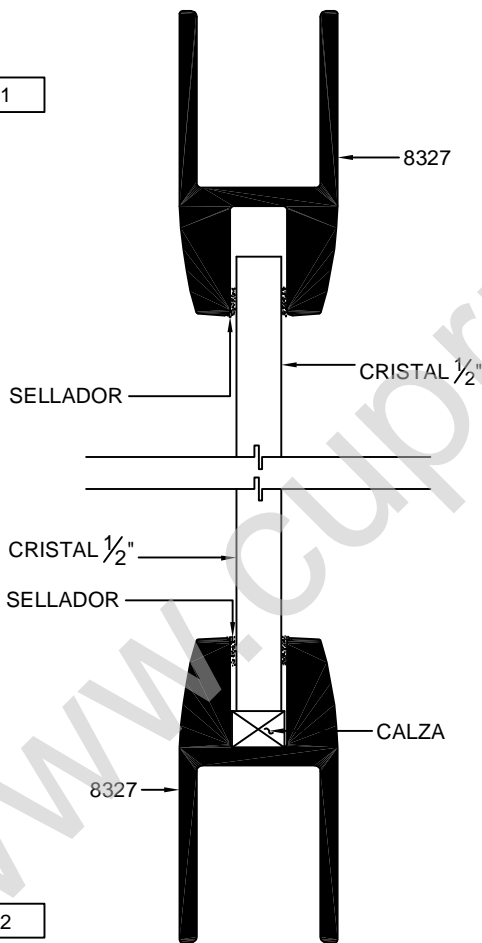

opción

2
CON ZOCLO HERCULITE
ELEVACIONES TIPO

SIN ESCALA

SECC.1

SECC.1

SECC.2

SECC.2

ALUMINIO

| CLAVE | PZAS POR ATADO | LARGO STD. |
|-------|----------------------|---------------|
| 4042 | 6 | 6.10 |
| 4043 | 6 | 6.10 |
| 4081 | 2 | 6.10 |
| 4105 | 40 | 6.10 |
| 5115 | 24 | 4.60 |
| 6371 | 24 | 6.10 |
| 7009 | 32 | 6.10 |
| 8327 | 1 | 6.10 |
| 8328 | 1 | 6.10 |
| 10921 | 40 | 6.10 |
| 11032 | 48 | 6.10 |
| 25844 | 12 | 6.10 |
| 26370 | 32 | 6.10 |
| 29183 | 6 | 6.10 |
| 69187 | 3 | 6.10 |
| 29187 | 3 | 6.10 |
| 69204 | 6 | 4.60 |
| 29204 | 6 | 4.60 |
| 29207 | 6 | 6.10 |
| 35844 | 10 | 6.10 |
| 36370 | 32 | 6.10 |