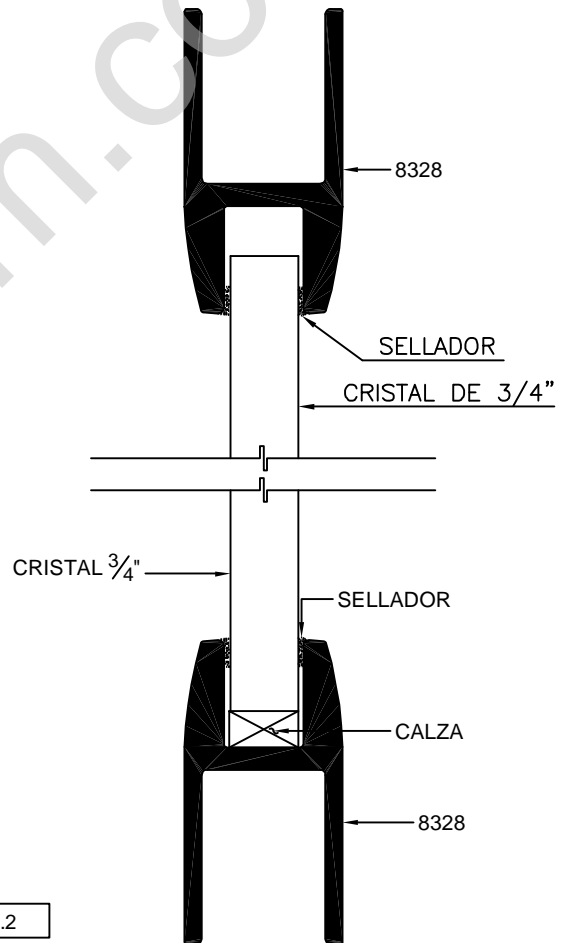

opción

2
CON ZOCLO HERCULITE
ELEVACIONES TIPO

SIN ESCALA

SECC.1

SECC.1

SECC.2

SECC.2

ALUMINIO

| CLAVE | PZAS POR ATADO | LARGO STD. |
|-------|----------------------|---------------|
| 4042 | 6 | 6.10 |
| 4043 | 6 | 6.10 |
| 4081 | 2 | 6.10 |
| 4105 | 40 | 6.10 |
| 5115 | 24 | 4.60 |
| 6371 | 24 | 6.10 |
| 7009 | 32 | 6.10 |
| 8327 | 1 | 6.10 |
| 8328 | 1 | 6.10 |
| 10921 | 40 | 6.10 |
| 11032 | 48 | 6.10 |
| 25844 | 12 | 6.10 |
| 26370 | 32 | 6.10 |
| 29183 | 6 | 6.10 |
| 69187 | 3 | 6.10 |
| 29187 | 3 | 6.10 |
| 69204 | 6 | 4.60 |
| 29204 | 6 | 4.60 |
| 29207 | 6 | 6.10 |
| 35844 | 10 | 6.10 |
| 36370 | 32 | 6.10 |