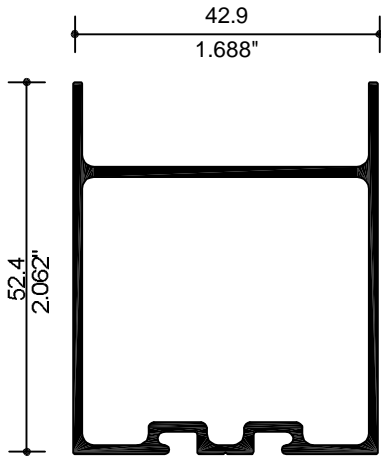

www.cuprum.com.mx

29207
CABEZAL

5115
BATIENTE

29204-69204
CERCO CHAPA

29183
INTERMEDIO

11032
BATIENTE

35844
BATIENTE

29187-69187
ZOCLO

12.7
.500"

4043
SARDINEL

12.7
.500"

4081
SARDINEL

44.4
1.750"

85.7
3.375"

8328
ZOCLO 3/4"

44.4
1.750"