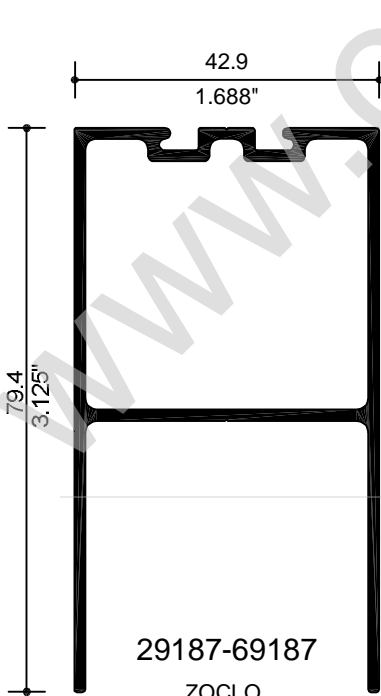

www.cuprum.com.mx

29207
CABEZAL

5115
BATIENTE

29204-69204
CERCO CHAPA

29183
INTERMEDIO

11032
BATIENTE

35844
BATIENTE

29187-69187
ZOCLO

12.7
.500"

4043
SARDINEL

12.7
.500"

4081
SARDINEL

44.4
1.750"

85.7
3.375"

8328
ZOCLO 3/4"

44.4
1.750"