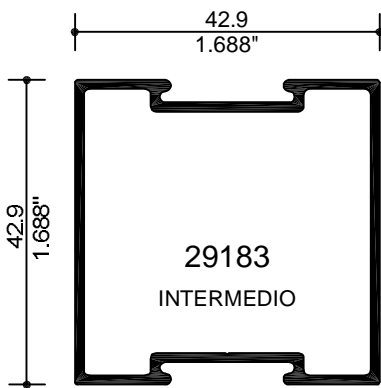

www.cuprum.com.mx

29207
CABEZAL

5115
BATIENTE

29204-69204
CERCO CHAPA

29183
INTERMEDIO

11032
BATIENTE

35844
BATIENTE

29187-69187
ZOCLO

12.7
.500"

4043
SARDINEL

12.7
.500"

4081
SARDINEL

44.4
1.750"

85.7
3.375"

8328
ZOCLO 3/4"

44.4
1.750"