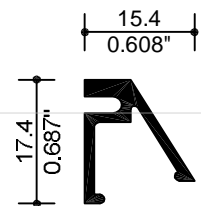

4105
BATIENTE

25844
BATIENTE

7009
JUNQUILLO

36370
JUNQUILLO

6371
JUNQUILLO

76.2
3.000"

12.7
.500"

4042
SARDINEL

12.7
.500"

4043
SARDINEL

12.7
.500"

4081
SARDINEL

44.4
1.750"

85.7
3.375"

8328
ZOCLO 3/4"

44.4
1.750"

85.7
3.375"

8327
ZOCLO 1/2"

5.9
.233"

10921
GUARDAPOLVO

21.4
.843"

www.cuprum.com.mx

UNA ACCION

UNA ACCION
DUO VENT